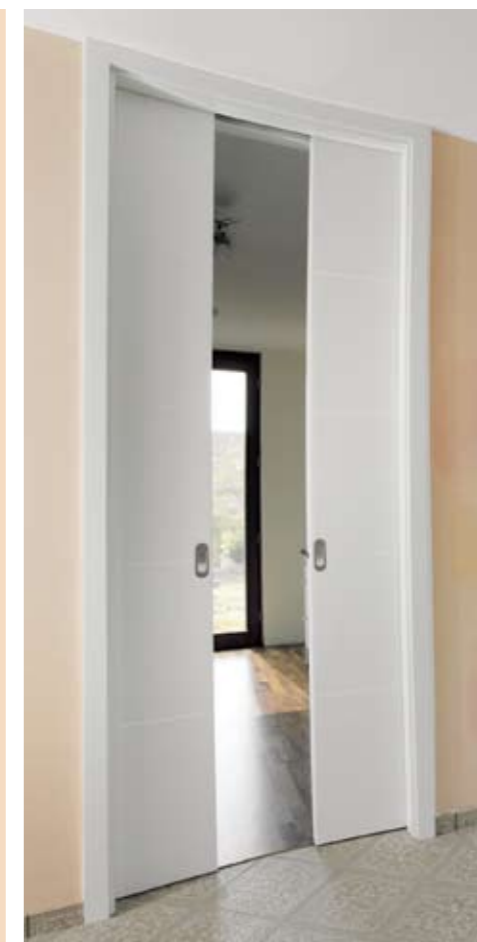

BERENS TÜREN

Ein Begriff seit 50 Jahren

AUSDRUCK
PERSÖNLICHKEIT
LEBENSART

Schleiflack weiß
Klarglas Facette

Schleiflack weiß
V-Nuten

Schleiflack weiß
V-Nuten

HARMONISCH
LEICHT
ELEGANT

Schleiflack weiß
Raumhohes
Schiebetürelement

Amerikan. NUSSBAUM
Zarge Lack hellbeige

Amerikan. AHORN

KIRSCHBAUM gebeizt

AHORN Glas Holz
Klarglas
Ornamente satiniert

FREUNDLICH
WARM
BEHAGLICH

Schleiflack weiß
Einzelverglasung Klarglas Facette

Schleiflack weiß
eingefräste Profile

Antiklack weiß
Glas Pave

ZEITLOS
VERSPIELT
LEICHT

Schleiflack weiß
Glas Satinato Facette

EICHE gekölkt
Zarge mit Kranzprofil

EICHE
Glas Altdeutsch K weiß

Amerik. AHORN
Auflegrahmen
auf Rahmen furniert

ERLE
Auflegrahmen
auf Rahmen furniert