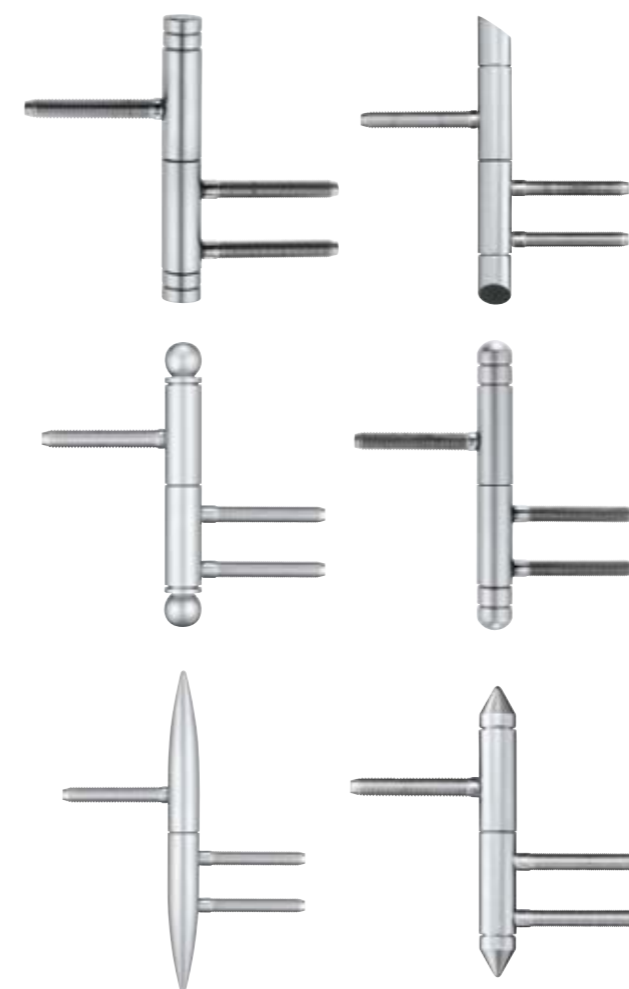

ROSENEICHE gekälkt
Klarglas

HOCHWERTIG
WOHNLICH
FORMSCHÖN

ROSENEICHE
gekälkt

ROSENEICHE
gekälkt
Klarglas

Schiebtürsystem
Scorrevole

Flächenbündige Garnitur

TECTUS - verdeckt liegendes Bandsystem

INNOVATIV
EXTRAVAGANT
PURISTISCH

Ganzglasschiebetür
satinert
Querstreifen klar
Blende Lack grau

Schiebtürsystem
Sesamo

DESIGNBÄNDER

Drücker KARCHER

BERENS TÜREN

Ein Begriff seit 50 Jahren

Heinrichstr. 104-106

33161 Hövelhof