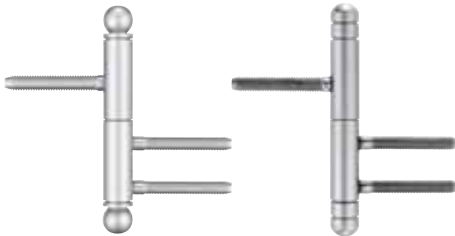

EICHE gebeizt
Wandbündige Zarge
Klarglas Facette

GERADLINIG
WOHLNICH
ZEITGEMÄSS

EICHE gebeizt

EICHE gebeizt

WENGE Finline
Zarge hellbeige

**FREUNDLICH
WARM
BEHAGLICH**

KERNBUCH
stumpf einschlagend
wandbündige Zarge
Klarglas

APFELBAUM
Schiebetür
Klarglas

STILVOLL
WOHLNICH
FORMSCHÖN

ROSENEICHE gekälkt

EICHE gekälkt
Zarge mit Kranzprofil

ROSENEICHE gekälkt
Klarglas

Schiebetürsystem
Scorrevole

INNOVATIV
EXTRAVAGANT
PURISTISCH

Ganzglasschiebetür
satiniert
Querstreifen klar
Blende Lack grau

Schiebetürsystem
Sesamo

Flächenbündige Garnitur

TECTUS - verdeckt liegendes Bandsystem

Designbänder

ER 28

ER 31

ER 43

ER 65