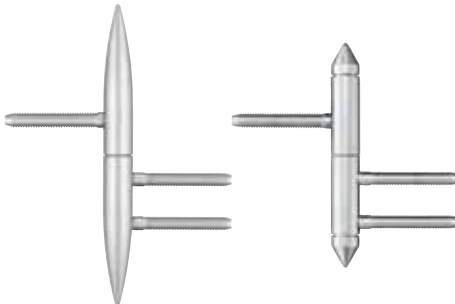

EICHE gebeizt
Wandbündige Zarge
Klarglas Facette

GERADLINIG
WOHLNICH
ZEITGEMÄSS

EICHE gebeizt

EICHE gebeizt

WENGE Finline
Zarge hellbeige

**FREUNDLICH
WARM
BEHAGLICH**

KERNBUCH
stumpf einschlagend
wandbündige Zarge
Klarglas

APFELBAUM
Schiebetür
Klarglas

STILVOLL
WOHLNICH
FORMSCHÖN

ROSENEICHE gekälkt

EICHE gekälkt
Zarge mit Kranzprofil

ROSENEICHE gekälkt
Klarglas

Schiebetürsystem
Scorrevole

INNOVATIV
EXTRAVAGANT
PURISTISCH

Ganzglasschiebetür
satiniert
Querstreifen klar
Blende Lack grau

Schiebetürsystem
Sesamo

Flächenbündige Garnitur

TECTUS - verdeckt liegendes Bandsystem

Designbänder

ER 28

ER 31

ER 43

ER 65