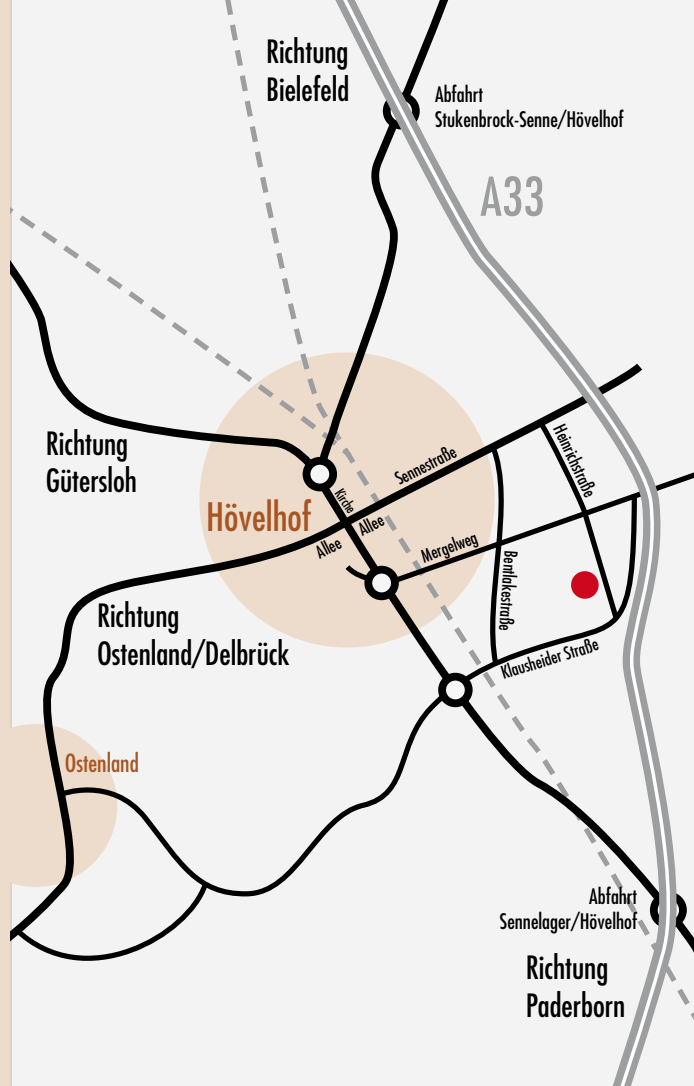

BERENS
TÜREN

Heinrichstraße 106
33161 Hövelhof

Tel 0 52 57 - 23 40
Fax 0 52 57 - 63 50

berens@berens-tueren.de
www.berens-tueren.de

AUSSTELLUNG
HERSTELLUNG
MONTAGE